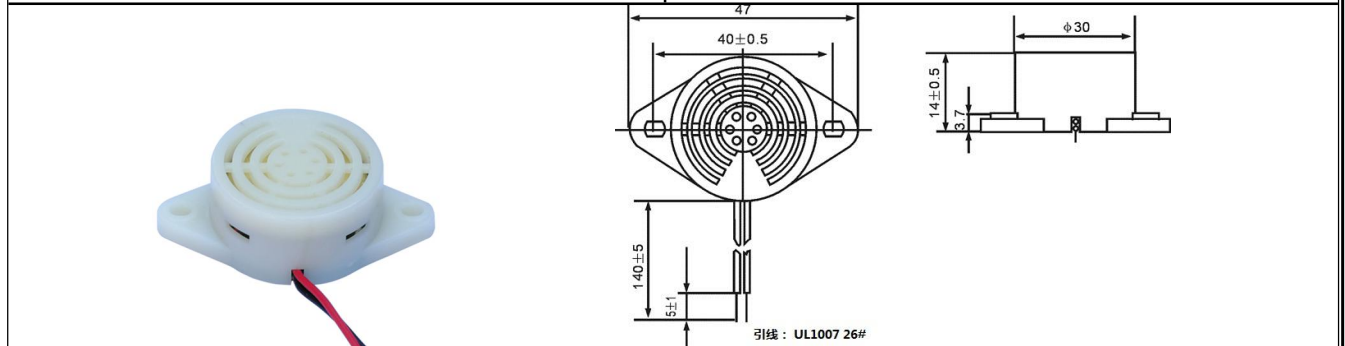

Customer 客户名称:	Number 编号: HYDZ120525-041
----------------	---------------------------

Item 品名: 蜂鸣器	Part No 型号: HYT-3015A(连续声)
--------------	----------------------------

ELECTRICAL CHARACTERISTICS 参数	RESPONSE FREQUENCY 频率
-------------------------------	-----------------------