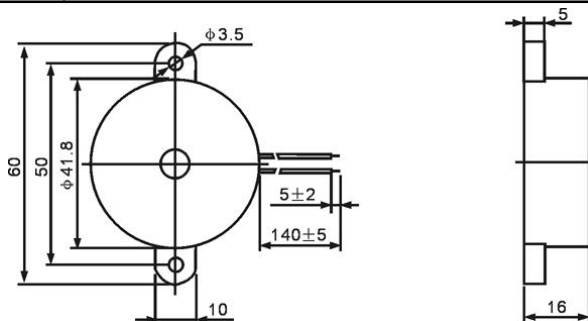

Customer 客户名称:	Number 编号: HYDZ120525-041
----------------	---------------------------

Item 品名: 蜂鸣器	Part No 型号: HYD-4216 (连续声)
--------------	----------------------------

ELECTRICAL CHARACTERISTICS 参数	RESPONSE FREQUENCY 频率
--------------------------------------	------------------------------